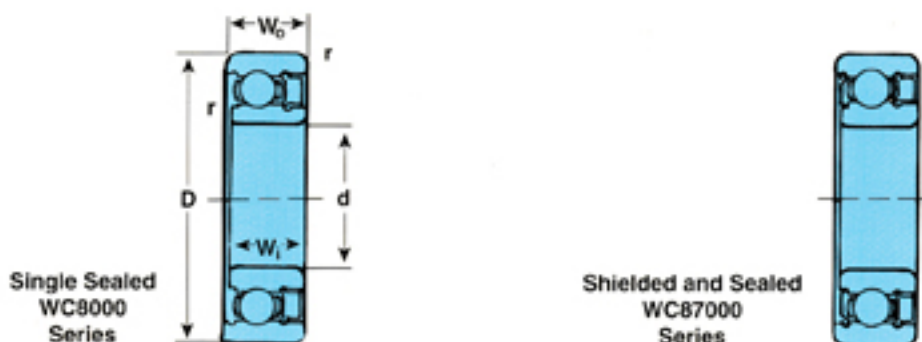

# SINGLE ROW RADIAL BALL BEARINGS

SERIES WC8000, WC87000 AND WC88000 (FELT SEAL TYPE)

SST Bearing No.			Bore d		Outer Diameter D		Width W <sub>i</sub>	
WC8000	WC87000	WC88000	mm	in.	mm	in.	mm	in.
WC8006	WC87006	WC88006	6	.2362	24	.9449	9.804	.3860
WC8007	WC87007	WC88007	7	.2756	24	.9449	9.804	.3860
WC8008	WC87008	WC88008	8	.3150	24	.9449	9.804	.3860
WC8009	WC87009	WC88009	9	.3543	30	1.1811	12.192	.4800
WC8011	WC87011	WC88011	11	.4331	32	1.2598	12.192	.4800
WC8013	WC87013	WC88013	13	.5118	32	1.2598	12.192	.4800
WC8014	WC87014	WC88014	14	.5512	35	1.3780	12.192	.4800
WC8016	WC87016	WC88016	16	.6299	35	1.3780	12.192	.4800
WC8026	WC87026	WC88026	26	1.0236	52	2.0472	15.240	.6000
WC8035	WC87035	WC88035	5	.1969	19	.748	9.804	.3860
WC8036	WC87036	WC88036	6	.2362	19	.748	9.804	.3860
WC8037	WC87037	WC88037	7	.2756	22	.8661	9.804	.3860
WC8038	WC87038	WC88038	8	.3150	22	.8661	9.804	.3860
WC8039	WC87039	WC88039	9	.3543	26	1.0236	9.804	.3860
WC8500	WC87500	WC88500	10	.3937	30	1.1811	12.192	.4800
WC8501	WC87501	WC88501	12	.4724	32	1.2598	12.192	.4800
WC8502	WC87502	WC88502	15	.5906	35	1.3780	12.192	.4800
WC8503	WC87503	WC88503	17	.6693	40	1.5748	13.665	.5380
WC8504	WC87504	WC88504	20	.7874	47	1.8504	15.240	.6000
WC8505	WC87505	WC88505	25	.9843	52	2.0472	15.240	.6000
WC8506	WC87506	WC88506	30	1.1811	62	2.4409	19	.7480
WC8507	WC87507	WC88507	35	1.3780	72	2.8346	20	.7874
WC8508	WC87508	WC88508	40	1.5748	80	3.1496	24	.9449
WC8509	WC87509	WC88509	45	1.7717	85	3.3465	24	.9449
WC8510	WC87510	WC88510	50	1.9685	90	3.5433	26	1.0236
WC8511	WC87511	WC88511	55	2.1654	100	3.9370	27	1.0630
		WC88603	17	.6693	47	1.8504		
		WC88604	20	.7874	52	2.0472		
		WC88605	25	.9843	62	2.4409		