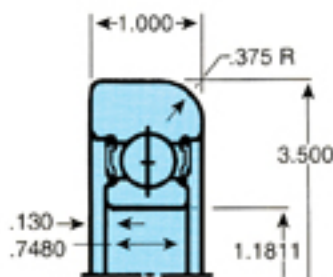

MAST GUIDE BEARINGS

INTERCHANGE INFORMATION AND DIMENSIONS

SST Bearing No.	MRC Interchange	Hoover/NSK Interchange	BCA Interchange	McGill Interchange
MG206-2RS-1	206SZZ-16			
MG208-2RS-1	208SZZ-15		MG207FFH	BB1705
MG305-2RS-1	305SZZ-3	X421	MG305DD	BB849
MG305-2RS-2	305SZZ-6		MG305DDA	
MG305-2RS-3	305SZZ-7			BB1886
MG306-2RS-1	306SZZ-5	X555	MG306DD	
MG307-2RS-1	307SZZ-10	X376RS	MG307FFH	BB2005-2
MG307-2RS-2	307SZZ-9	X549RS	MG307FFK	
MG307-2RS-3	307SZZ-4		MG307FFA	BB816
MG307-2RS-4	307SZZ-18			
MG307-2RS-5	307SZZ-14			
MG308-2RS-1	308SZZ-5		MG308FFA	BB1747
MG308-2RS-3				
MG308-2RS-6	308SZZ-6			
MG309-2RS-1	309SZZ-4	X501RS	MG309DDA	BB1652
MG309-2RS-2	309SZZ-1	X469		BB850
MG309-2RS-3	309SZZ-5			
MG311-2RS-1	311SZZ-1			BB16493

MG206-2RS-1

MG208-2RS-1

MG305-2RS-1

MG305-2RS-2

MG305-2RS-3

MG306-2RS-1

MG307-2RS-1

MG307-2RS-2