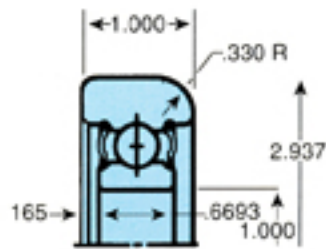

MG305-2RS-2