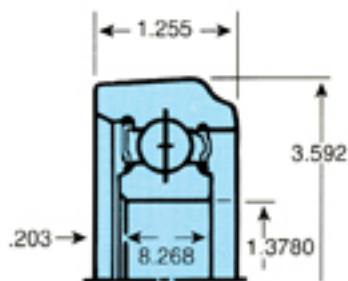

MG208-2RS-1