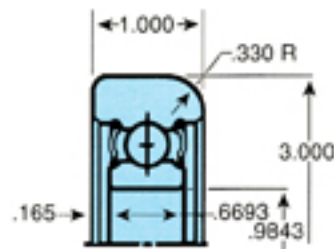

MG305-2RS-1