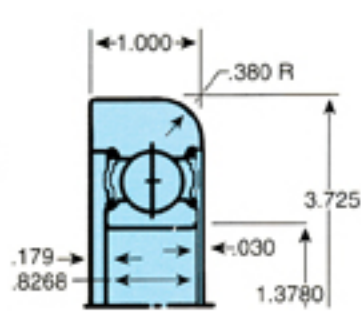

MAST GUIDE BEARINGS

INTERCHANGE INFORMATION AND DIMENSIONS

SST Bearing No.	MRC Interchange	Hoover/NSK Interchange	BCA Interchange	McGill Interchange
MG206-2RS-1	206SZZ-16			
MG208-2RS-1	208SZZ-15		MG207FFH	BB1705
MG305-2RS-1	305SZZ-3	X421	MG305DD	BB849
MG305-2RS-2	305SZZ-6		MG305DDA	
MG305-2RS-3	305SZZ-7			BB1886
MG306-2RS-1	306SZZ-5	X555	MG306DD	
MG307-2RS-1	307SZZ-10	X376RS	MG307FFH	BB2005-2
MG307-2RS-2	307SZZ-9	X549RS	MG307FFK	
MG307-2RS-3	307SZZ-4		MG307FFA	BB816
MG307-2RS-4	307SZZ-18			
MG307-2RS-5	307SZZ-14			
MG308-2RS-1	308SZZ-5		MG308FFA	BB1747
MG308-2RS-3				
MG308-2RS-6	308SZZ-6			
MG309-2RS-1	309SZZ-4	X501RS	MG309DDA	BB1652
MG309-2RS-2	309SZZ-1	X469		BB850
MG309-2RS-3	309SZZ-5			
MG311-2RS-1	311SZZ-1			BB16493

MG206-2RS-1

MG208-2RS-1

MG305-2RS-1

MG305-2RS-2

MG305-2RS-3

MG306-2RS-1

MG307-2RS-1

MG307-2RS-2