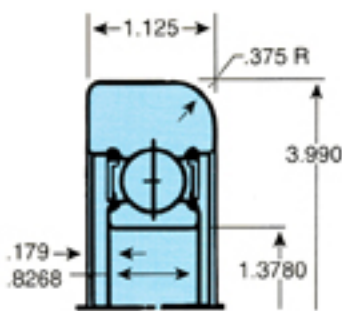

MAST GUIDE BEARINGS

INTERCHANGE INFORMATION AND DIMENSIONS

SST Bearing No.	MRC Interchange	Hoover/NSK Interchange	BCA Interchange	McGill Interchange
MG206-2RS-1	206SZZ-16			
MG208-2RS-1	208SZZ-15		MG207FFH	BB1705
MG305-2RS-1	305SZZ-3	X421	MG305DD	BB849
MG305-2RS-2	305SZZ-6		MG305DDA	
MG305-2RS-3	305SZZ-7			BB1886
MG306-2RS-1	306SZZ-5	X555	MG306DD	
MG307-2RS-1	307SZZ-10	X376RS	MG307FFH	BB2005-2
MG307-2RS-2	307SZZ-9	X549RS	MG307FFK	
MG307-2RS-3	307SZZ-4		MG307FFA	BB816
MG307-2RS-4	307SZZ-18			
MG307-2RS-5	307SZZ-14			
MG308-2RS-1	308SZZ-5		MG308FFA	BB1747
MG308-2RS-3				
MG308-2RS-6	308SZZ-6			
MG309-2RS-1	309SZZ-4	X501RS	MG309DDA	BB1652
MG309-2RS-2	309SZZ-1	X469		BB850
MG309-2RS-3	309SZZ-5			
MG311-2RS-1	311SZZ-1			BB16493

MG206-2RS-1

MG208-2RS-1

MG305-2RS-1

MG305-2RS-2

MG305-2RS-3

MG306-2RS-1

MG307-2RS-1

MG307-2RS-2