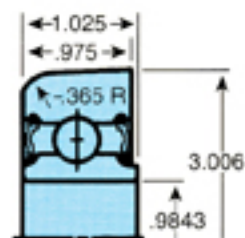

MAST GUIDE BEARINGS

INTERCHANGE INFORMATION AND DIMENSIONS

SST Bearing No.	MRC Interchange	Hoover/NSK Interchange	BCA Interchange	McGill Interchange
MG206-2RS-1	206SZZ-16			
MG208-2RS-1	208SZZ-15		MG207FFH	BB1705
MG305-2RS-1	305SZZ-3	X421	MG305DD	BB849
MG305-2RS-2	305SZZ-6		MG305DDA	
MG305-2RS-3	305SZZ-7			BB1886
MG306-2RS-1	306SZZ-5	X555	MG306DD	
MG307-2RS-1	307SZZ-10	X376RS	MG307FFH	BB2005-2
MG307-2RS-2	307SZZ-9	X549RS	MG307FFK	
MG307-2RS-3	307SZZ-4		MG307FFA	BB816
MG307-2RS-4	307SZZ-18			
MG307-2RS-5	307SZZ-14			
MG308-2RS-1	308SZZ-5		MG308FFA	BB1747
MG308-2RS-3				
MG308-2RS-6	308SZZ-6			
MG309-2RS-1	309SZZ-4	X501RS	MG309DDA	BB1652
MG309-2RS-2	309SZZ-1	X469		BB850
MG309-2RS-3	309SZZ-5			
MG311-2RS-1	311SZZ-1			BB16493

MG206-2RS-1

MG208-2RS-1

MG305-2RS-1

MG305-2RS-2

MG305-2RS-3

MG306-2RS-1

MG307-2RS-1

MG307-2RS-2