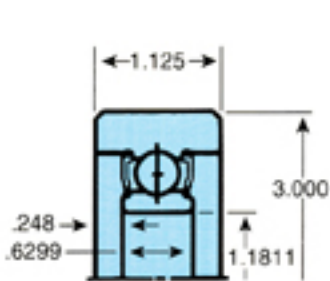

MAST GUIDE BEARINGS

INTERCHANGE INFORMATION AND DIMENSIONS

SST Bearing No.	MRC Interchange	Hoover/NSK Interchange	BCA Interchange	McGill Interchange
MG206-2RS-1	206SZZ-16			
MG208-2RS-1	208SZZ-15		MG207FFH	BB1705
MG305-2RS-1	305SZZ-3	X421	MG305DD	BB849
MG305-2RS-2	305SZZ-6		MG305DDA	
MG305-2RS-3	305SZZ-7			BB1886
MG306-2RS-1	306SZZ-5	X555	MG306DD	
MG307-2RS-1	307SZZ-10	X376RS	MG307FFH	BB2005-2
MG307-2RS-2	307SZZ-9	X549RS	MG307FFK	
MG307-2RS-3	307SZZ-4		MG307FFA	BB816
MG307-2RS-4	307SZZ-18			
MG307-2RS-5	307SZZ-14			
MG308-2RS-1	308SZZ-5		MG308FFA	BB1747
MG308-2RS-3				
MG308-2RS-6	308SZZ-6			
MG309-2RS-1	309SZZ-4	X501RS	MG309DDA	BB1652
MG309-2RS-2	309SZZ-1	X469		BB850
MG309-2RS-3	309SZZ-5			
MG311-2RS-1	311SZZ-1			BB16493